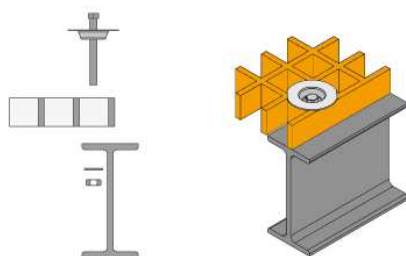

### AKCESORIA DO MONTAŻU KRAT I STOPNI SCHODOWYCH

TL

KU

DK

MK