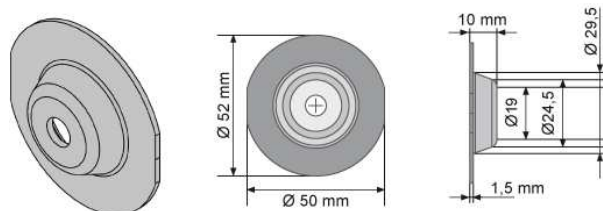

### AKCESORIA DO MONTAŻU KRAT I STOPNI SCHODOWYCH

TL

KU

DK

MK